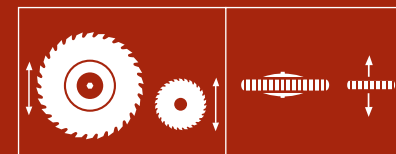

monte baisse lame manuel
inciseur manuel

guide manuel

7,5cv